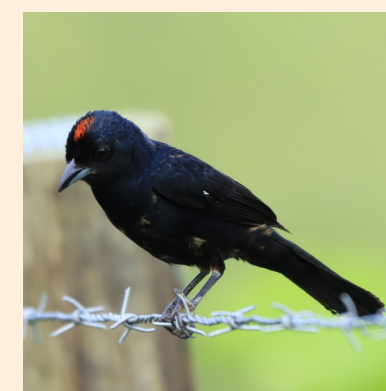

Pousada Pinheiral Calendário 2023

Excelente local para passarinho, bosque para a imersão na natureza (Banho de Floresta), trilhas e cachoeiras. Além da comida excelente e atendimento muito atencioso e acolhedor da Dona Ivete. Um ambiente totalmente familiar.

Venha Praticar a **AVETERAPIA** na Pousada Pinheiral: AveTerapia é “o poder” terapêutico de observar pássaros. O pesquisador sueco Marcus Hedblom e sua equipe realizaram uma extensa revisão científica sobre o impacto do contato com pássaros no bem-estar das pessoas, sugerindo os benefícios para a saúde mental. Assistir/observar e ouvir o canto dos pássaros pode criar memórias positivas e reduzir os níveis de ansiedade e estresse. As pesquisas sugerem que as reações positivas se tornam cada vez mais fortes quanto mais espécies de pássaros observarmos, ou seja, quanto mais praticarmos o passarinho, mais benefícios mentais obteremos. Além disso, a prática de observar (passarinho) e ouvir pássaros também é uma ótima maneira de desenvolver e treinar a ATENÇÃO plena (mindfulness), a sensação/percepção/consciência e a memória, pois é exigido a ATENÇÃO aos sons, formas, cores e movimentos das aves. Durante 4 dias de Aveterapia foram tiradas dezenas de fotos. O resultado é o calendário 2023.

Produção <https://aveterapia.ufsc.br/pinheiral>