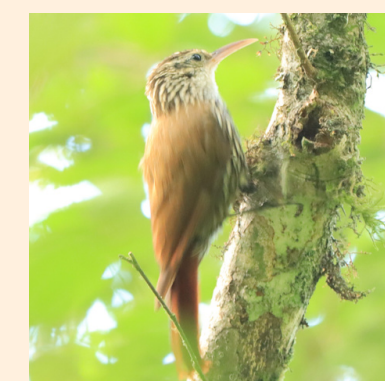

Pousada Pinheiral Calendário 2023

Excelente local para passarinho, bosque para a imersão na natureza (Banho de Floresta), trilhas e cachoeiras. Além da comida excelente e atendimento muito atencioso e acolhedor da Dona Ivete. Um ambiente totalmente familiar.

Venha Praticar a **AVETERAPIA** na Pousada Pinheiral: AveTerapia é “o poder” terapêutico de observar pássaros. O pesquisador sueco Marcus Hedblom e sua equipe realizaram uma extensa revisão científica sobre o impacto do contato com pássaros no bem-estar das pessoas, sugerindo os benefícios para a saúde mental. Assistir/observar e ouvir o canto dos pássaros pode criar memórias positivas e reduzir os níveis de ansiedade e estresse. As pesquisas sugerem que as reações positivas se tornam cada vez mais fortes quanto mais espécies de pássaros observarmos, ou seja, quanto mais praticarmos o passarinho, mais benefícios mentais obteremos. Além disso, a prática de observar (passarinho) e ouvir pássaros também é uma ótima maneira de desenvolver e treinar a ATENÇÃO plena (mindfulness), a sensação/percepção/consciência e a memória, pois é exigido a ATENÇÃO aos sons, formas, cores e movimentos das aves. Durante 4 dias de Aveterapia foram tiradas dezenas de fotos. O resultado é o calendário 2023.

Produção <https://aveterapia.ufsc.br/pinheiral>